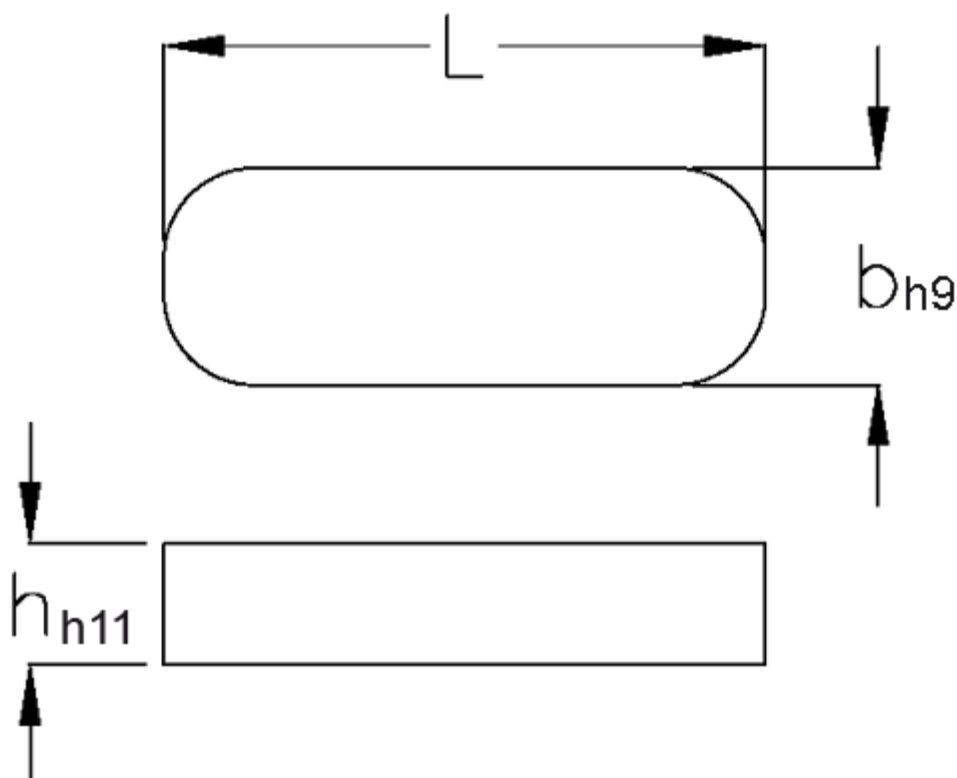

Varenummer: 09052214170  
Beskrivelse: KLEE Pasfedre A 22x14x170 DIN 6885

## Mål

b	= 22
h	= 14
L	= 170.0
Tolerance b	= 0.052
Tolerance h	= 0.110
Tolerance L	= -0,5